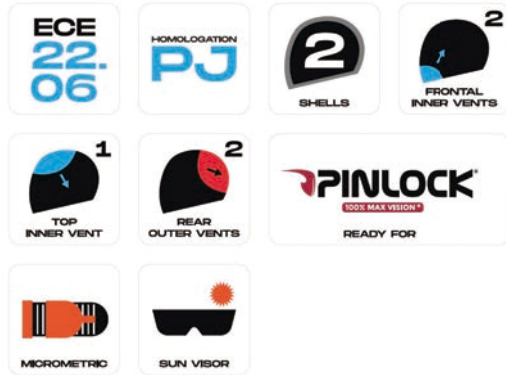

# STORM SV

## SHELL

- 2 size shells
- ABS shell
- 22.06 ECE / DOT / PJ

- 2 tallas de calota
- Calota de ABS
- 22.06 ECE / DOT / PJ

SMALL SHELL: 1600 ± 50 g  
BIG SHELL: 1650 ± 50 g