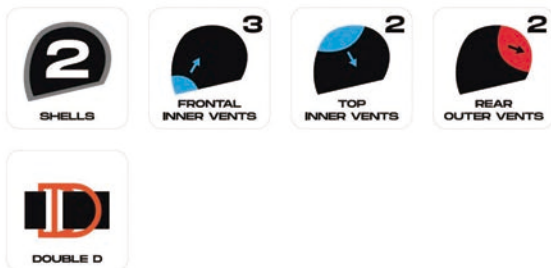

WOLF

SHELL

- 2 shell sizes
- ABS shell
- ECE 22.06 / DOT

- 2 tallas de calota
- Calota de ABS
- ECE / DOT

SMALL SHELL: 1400 ± 50 gr
BIG SHELL: 1500 ± 50 gr

VISOR

- Peak
- Fast and easy removing peak

- Visera
- Visera con mecanismo de rápida y fácil liberación

LINER

- Antiallergic fabric
- Removable and washable lining
- Inner ventilation
- Chin curtain included
- Ear Pocket

- Tejidos antialérgicos
- Interior desmontable y lavable
- Ventilación interna
- Barbillera incluida
- Preparado para intercomunicador

SECURITY

- Double "D" ring
- Multiple density inner polystyrene
- Anilla doble "D"
- Poliestireno interno de múltiple densidad

SIZE CHART

XS	53 - 54 cm
S	55 - 56 cm
M	57 - 58 cm
L	59 - 60 cm
XL	61 - 62 cm
2XL	63 - 64 cm