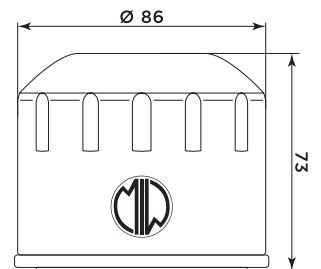

BO14003

268557