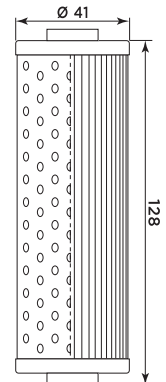

B9005 268161