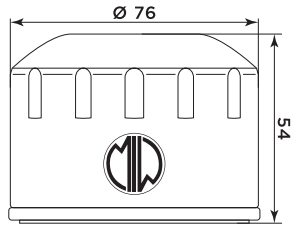

B9001 268164