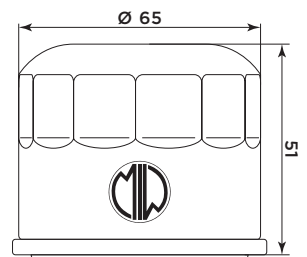

B9125 268005