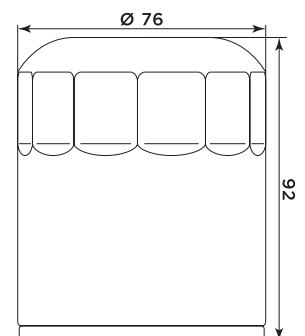

BU10001

2681713