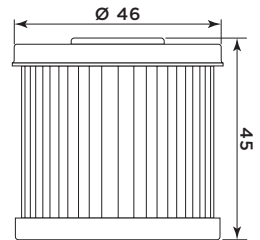

BE5002

268002