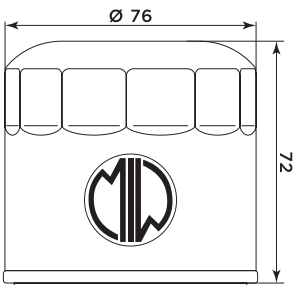

D6001

268153