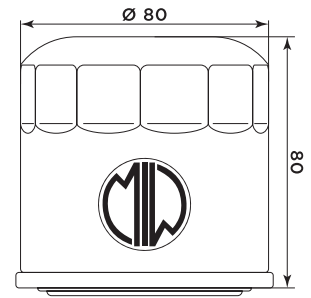

H1007

268202