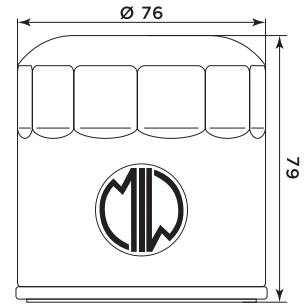

B9002 268163