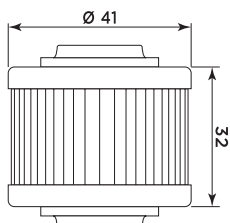

BO14004

268559